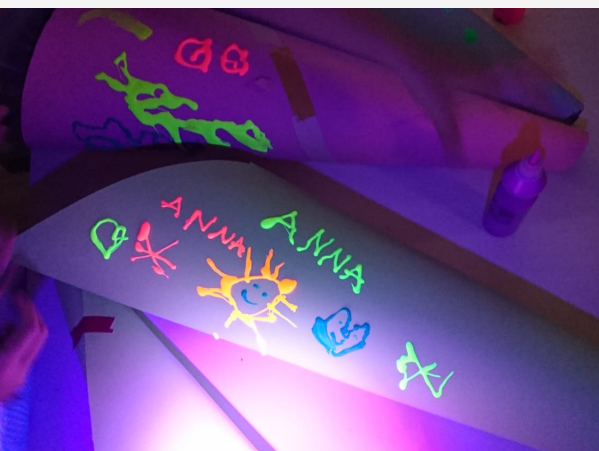

# Art Fosc

QUÈ ÉS? QUE FAREM?

EXPERIMENTAREM AMB LA **FLUORESCÈNCIA** I **FOTOLUMINISCÈNCIA** FENT FANTÀSTICS DISSENYS ARTÍSTICS QUE **BRILLARAN** A LA **FOSCOR** GRÀCIES A LA **LLUM NEGRA**.

# SMARTIONS.CAT/VIRTUAL

aquí trobaràs tota la info, qui som, enllaços als TALLERS de la teva biblioteca, escola o centre cívic, etc..

Hi ha colors en la **foscor**? Sabeu que és la **llum negra** o làmpada de **Wood**? És una làmpada que emet un tipus de llum que és la **ultravioleta** i poca llum visible. Aquesta llum només il·lumina alguns materials especials com les tinta invisible, el color blanc i els colors fluorescents. Els infants aprendran com realment funciona la llum i exploraran la seva vessant artística.

També existeix pintura que brilla a la foscor que es coneix amb el nom de fotoluminiscent o fosforescent.

**Fluorescència:** emetre llum només si il·luminen l'objecte.

**Fosforescència:** emetre llum si il·luminen l'objecte, i quan no hi ha llum l'objecte emet la llum emmagatzemada.