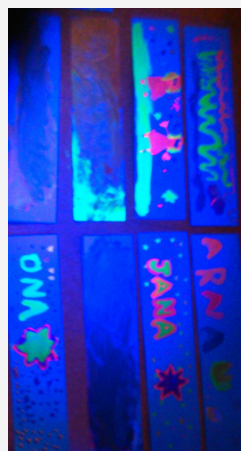

# Art Fosc

QUÈ ÉS? QUE FAREM?

EXPERIMENTAREM AMB LA **FLUORESCÈNCIA** I **FOTOLUMINISCÈNCIA** FENT FANTÀSTICS DISSENYS ARTÍSTICS QUE **BRILLARAN** A LA **FOSCOR** GRÀCIES A LA **LLUM NEGRA**.

# SMARTIONS.CAT/VIRTUAL

aquí trobaràs tota la info, qui som, enllaços als TALLERS de la teva biblioteca, escola o centre cívic, etc..

Hi ha colors en la **foscor**? Sabeu que és la **llum negra** o làmpada de **Wood**? És una làmpada que emet un tipus de llum que és la **ultravioleta** i poca llum visible. Aquesta llum només il·lumina alguns materials especials com les tinta invisible, el color blanc i els colors fluorescents. Els infants aprendran com realment funciona la llum i exploraran la seva vessant artística.

També existeix pintura que brilla a la foscor que es coneix amb el nom de fotoluminiscent o fosforescent.

**Fluorescència:** emetre llum només si il·luminen l'objecte.

**Fosforescència:** emetre llum si il·luminen l'objecte, i quan no hi ha llum l'objecte emet la llum emmagatzemada.