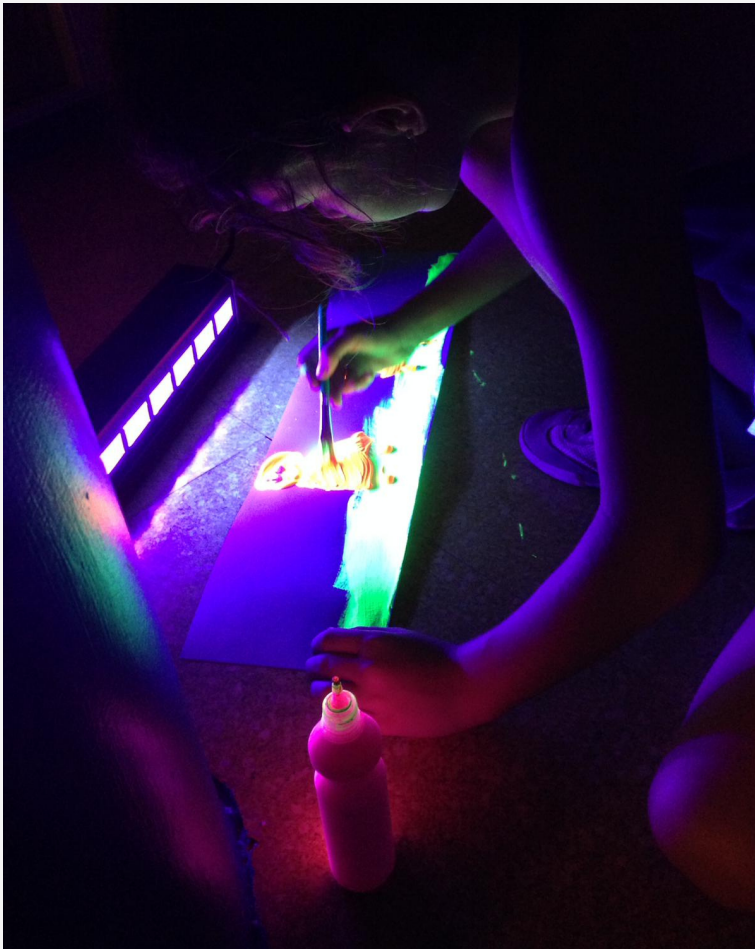

# Art Fosc

QUÈ ÉS? QUE FAREM?

EXPERIMENTAREM AMB LA **FLUORESCÈNCIA** I **FOTOLUMINISCÈNCIA** FENT FANTÀSTICS DISSENYS ARTÍSTICS QUE **BRILLARAN** A LA **FOSCOR** GRÀCIES A LA **LLUM NEGRA**.

# SMARTIONS.CAT/VIRTUAL

aquí trobaràs tota la info, qui som, enllaços als TALLERS de la teva biblioteca, escola o centre cívic, etc..

Hi ha colors en la **foscor**? Sabeu que és la **llum negra** o làmpada de **Wood**? És una làmpada que emet un tipus de llum que és la **ultravioleta** i poca llum visible. Aquesta llum només il·lumina alguns materials especials com les tinta invisible, el color blanc i els colors fluorescents. Els infants aprendran com realment funciona la llum i exploraran la seva vessant artística.

També existeix pintura que brilla a la foscor que es coneix amb el nom de fotoluminiscent o fosforescent.

**Fluorescència:** emetre llum només si il·luminen l'objecte.

**Fosforescència:** emetre llum si il·luminen l'objecte, i quan no hi ha llum l'objecte emet la llum emmagatzemada.